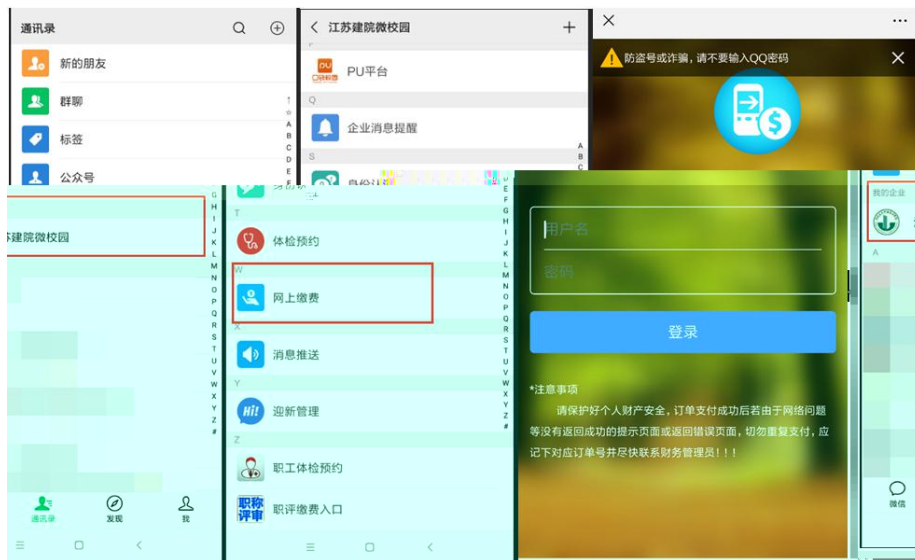

5. 公寓 品 定

为 公寓 ，使宿 整 ， 免因 带公寓 品 成寝室 杂乱无 序，同时也为了减 同学们 旅 担或 ，学校 公开招标 为

大家准备了

新 在完成 建 微校园 册后，打开微信 录， 入“ 建 微校
园”， 击“ 上 ”， 入 户名和密 后 。

户名：录取 书上 号；

初始密 ： 份 后六位。

： 份 号最后字母 X 大写，密 修改后与 密 一 。

核对 已 姓名、学号及学 关信息， 击右下 支付即可。